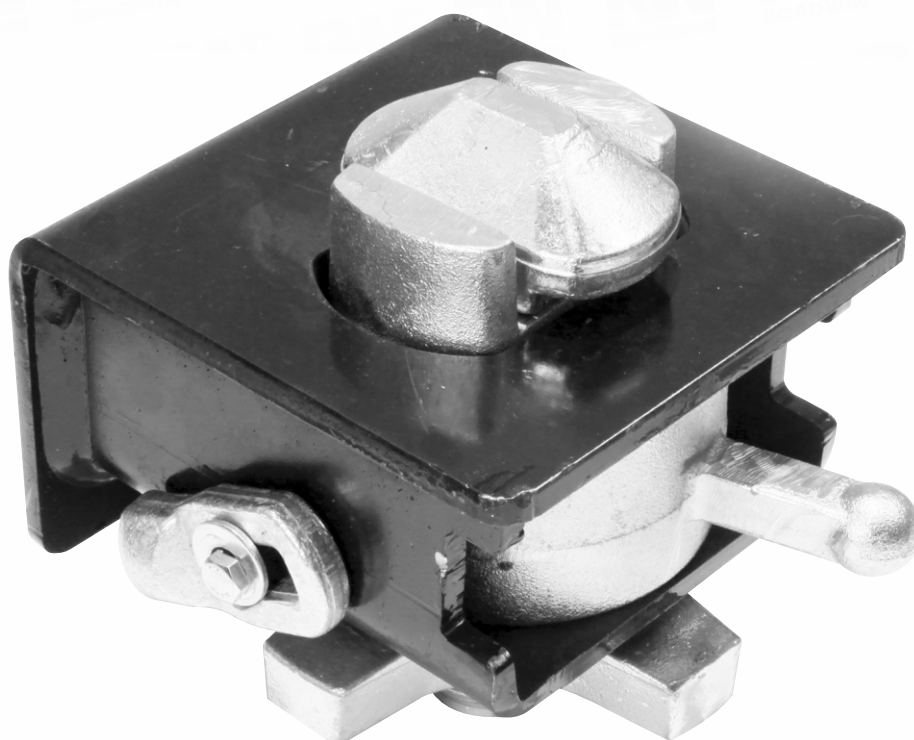

ROADWIN

Stay on your way

**CONTAINER
TWIST LOCKS**

29.1 CONTAINER TWIST LOCKS

A43100

Item name
Twist lock 38 mm

Cross-reference
R 416 VAK

29

A43110

Item name
Twist lock repair kit
38 mm

Cross-reference
915.248.600

A43101

Item name
Locking pin
38 mm

Cross-reference
915.000.137

A43102

Item name
Guide bush
38 mm

Cross-reference
915.000.178

A43103

Item name
Outer bush
38 mm

Cross-reference
915.000.177

A43104

Item name
Locking nut
38 mm

Cross-reference
915.000.127

**A43105**

Item name

Locking ring
52 mm

Cross-reference

915.000.187