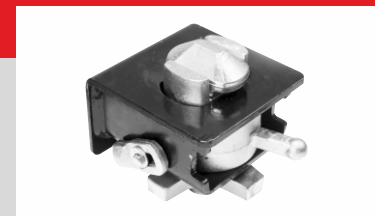

A43110

Item name
Twist lock repair kit
38 mm

Cross-reference
915.248.600

A43101

Item name
Locking pin
38 mm

Cross-reference
915.000.137

A43102

Item name
Guide bush
38 mm

Cross-reference
915.000.178

A43103

Item name
Outer bush
38 mm

Cross-reference
915.000.177

A43104

Item name
Locking nut
38 mm

Cross-reference
915.000.127

**A43105**

Item name	Cross-reference
Locking ring 38 mm	915.000.190

**A43200**

Item name	Cross-reference
Twist lock 52 mm	FB 89-06 VAV

29

**A43300**

Item name	Cross-reference
Twist lock 52 mm	-

**A43310**

Item name	Cross-reference
Twist lock repair kit 52 mm	915.207.600

**A43301**

Item name	Cross-reference
Locking pin 52 mm	915.000.213

**A43302**

Item name	Cross-reference
Guide bush 52 mm	915.000.161

A43303

Item name

Locking nut
52 mm, high

Cross-reference